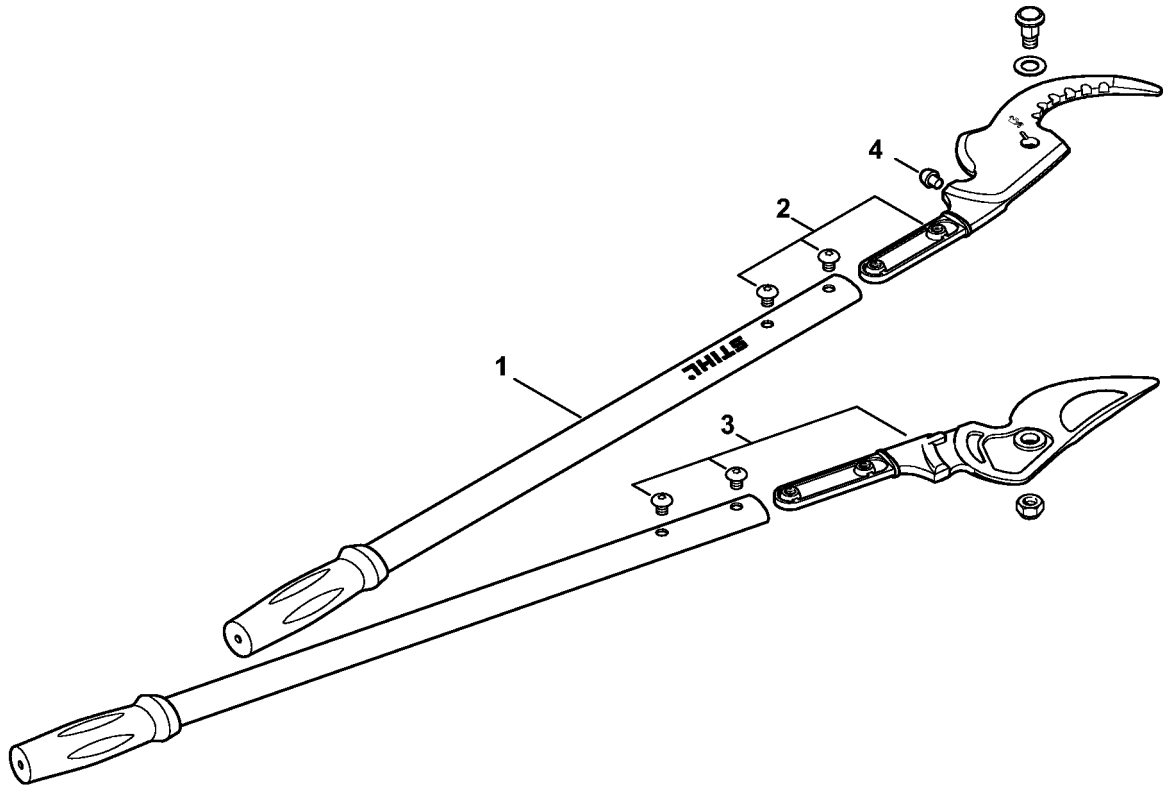

Snoeischaar Bypass EXTREM

8820EK031 SC

Snoeischaar Bypass EXTREM

#	Deelnummer	Beschrijving	Hoe- veelheid	Bevat item(en)	Opmerkingen
1	0000 881 6500	Takkenschaar PB 30	1	2 - 4	
2	0000 881 9900	Tegenmesset met demper en bouten	1	4	
3	0000 881 9901	Kling-, messet met bouten	1		
4	0000 881 9902	Demper	1		