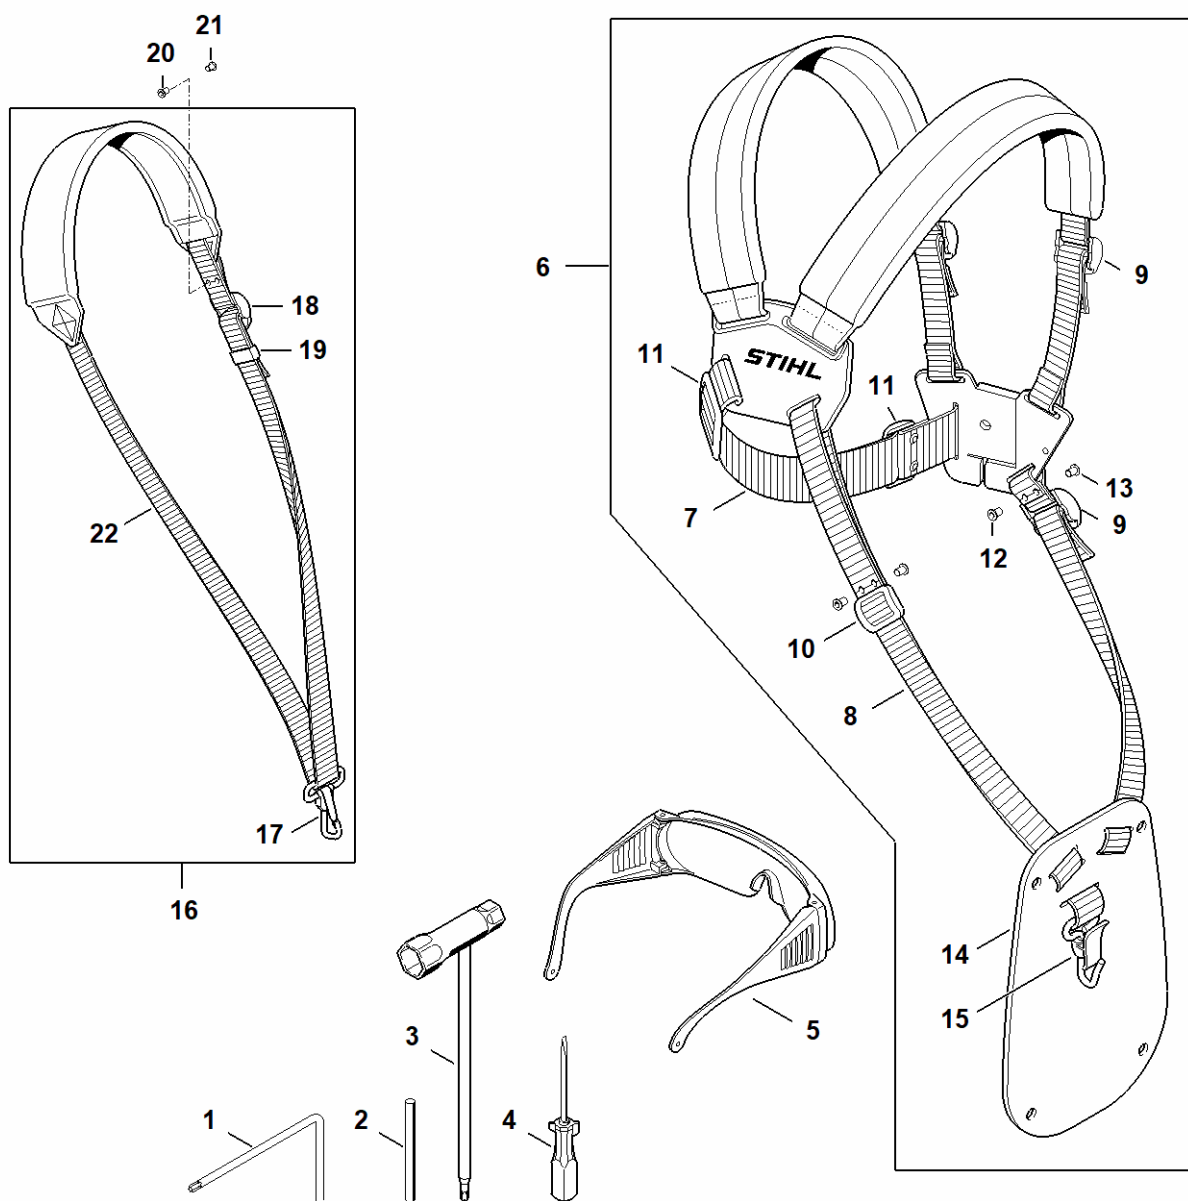

Gereedschap, speciaal toebehoren

41144-GET-0161
[Logo]

Gereedschap, speciaal toebehoren

#	Deelnummer	Beschrijving	Hoe- veelheid	Bevat item(en)	Opmerkingen
1	0812 370 1000	schroevendraaier T27x120x70	1		
2	4130 893 7800	Drevel	1		
3	4180 890 3400	Combisleutel	1		
4	0000 890 2300	Schroevendraaier	1		
5	0000 884 0307	Veiligheidsbril	1		
6	4119 710 9001	Dubbele schouderriem	1	8 - 16	
7		Riem 38x780 mm	1		
	0000 930 2242	Gordel 38 mm breed, 5 m lang	1		
8		Riem 25 mm x 1,18 m	1		
	0000 930 2241	Gordel 25 mm breed, 10 m lang	1		
9	4203 792 7200	Klemschuif	3		
10	4119 718 6300	Schuif	1		
11	4119 718 6310	Schuif	2		
12	9408 021 4530	Spijker 4x8x6	12		
13	9409 021 4420	Spijkerkop 4x8	12		
14	4119 718 7400	Beschermplaat	1		
15	4147 710 6900	Karabijnhaak	1		
16	4119 710 9012	Draagriem	1	17 - 19, 22	
17	4119 710 6900	Karabijnhaak	1		
18	4203 792 7200	Klemschuif	1		
19	4119 718 6320	Schuif	1		
20	9408 021 4530	Spijker 4x8x6	4		
21	9409 021 4420	Spijkerkop 4x8	4		
22	0000 930 2241	Gordel 25 mm breed, 10 m lang	1