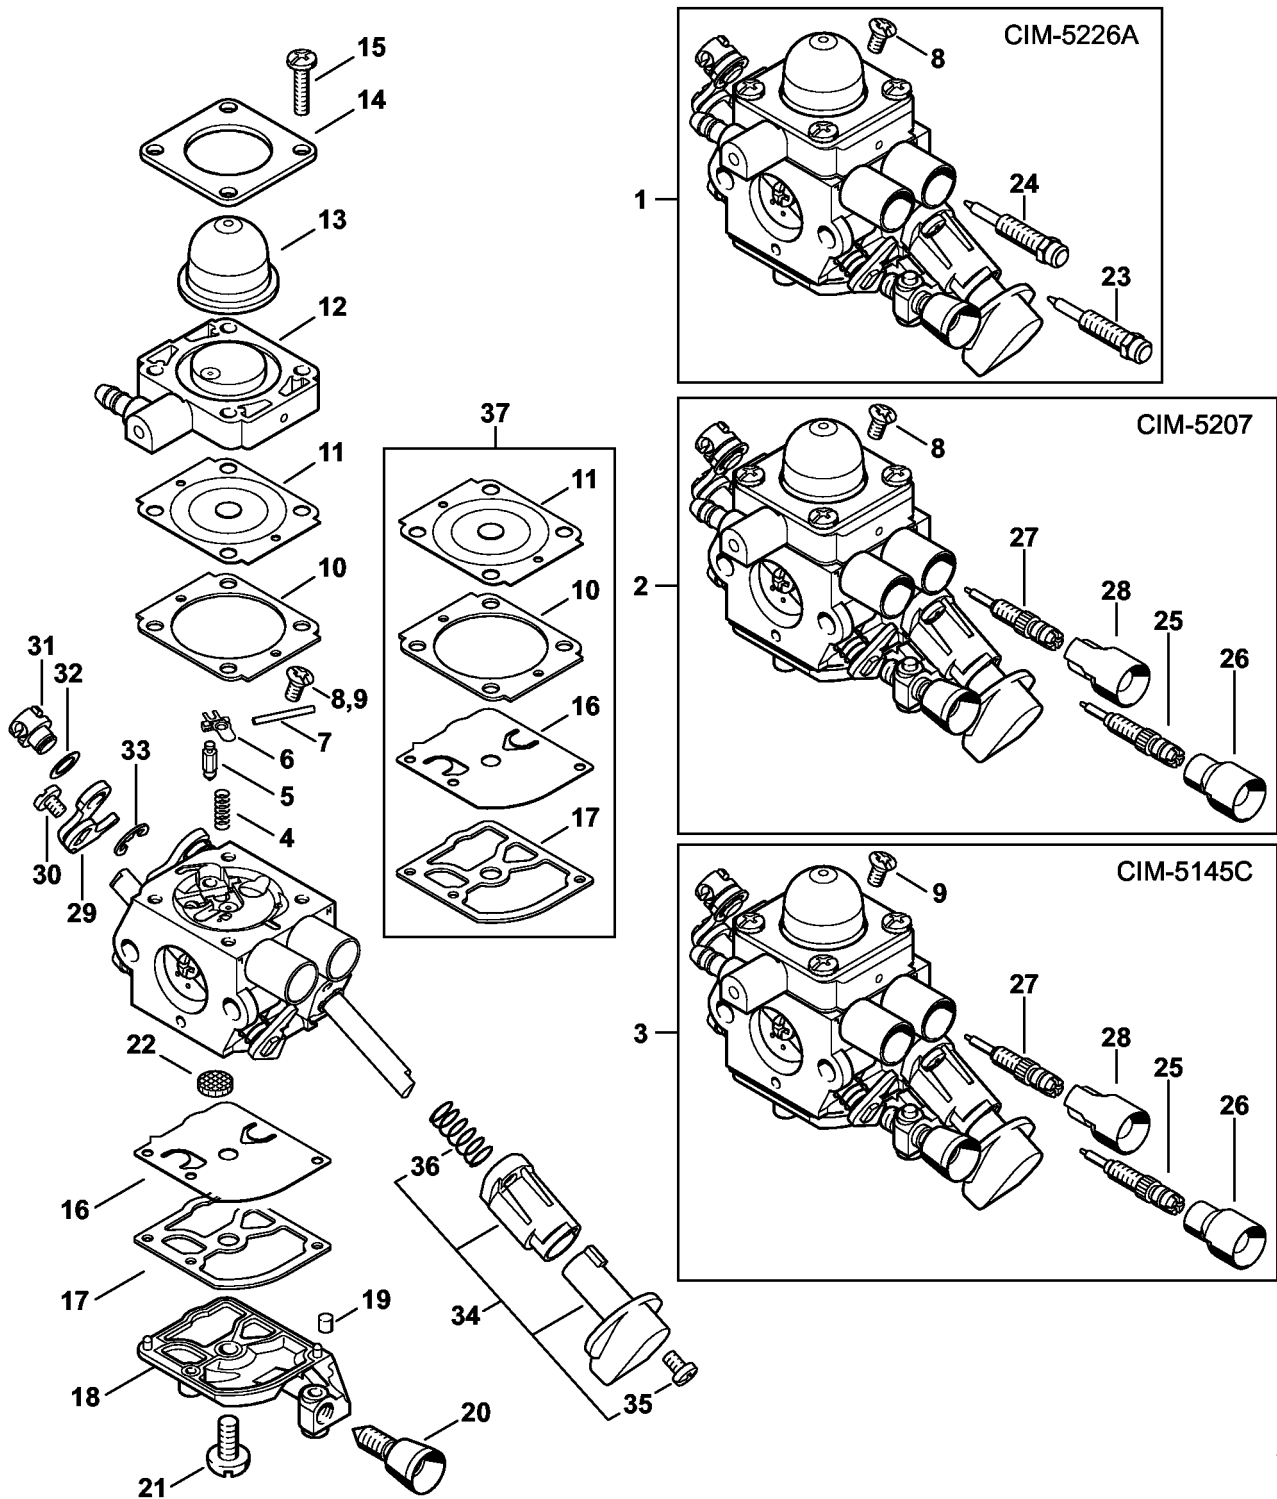

Carburateur CIM-S226, CIM-S207, CIM-S145

4144-GET-0031-A0

Carburateur C1M-S226, C1M-S207, C1M-S145

#	Deelnummer	Beschrijving	Hoe- veelheid	Bevat item(en)	Opmerkingen
1	4144 120 0605	Carburateur C1M-S226B Boven serienummer: 291622359 Tot serienummer: 297676422	1	4 - 8, 10 - 24, 29 - 36	
2	4144 120 0603	Carburateur C1M-S207A Tot serienummer: 294620097	1	4 - 8, 10 - 36	
3	4144 120 0600	Carburateur C1M-S145C Tot serienummer: 289084289	1	4 - 7, 9 - 22, 25 - 36	
4	4128 122 3000	Veer Tot serienummer: 297676422	1		
5	Z000 018 Z000	Inlaatnaald Tot serienummer: 297676422	1		
6	1125 121 5000	Inlaatregelhefboom Tot serienummer: 297676422	1		
7	1120 121 9200	As Tot serienummer: 297676422	1		
8	0000 122 7101	Bout Tot serienummer: 297676422	1		
9	4241 122 6600	Kraagbout Tot serienummer: 289084289	1		
10	4241 129 0901	Regelpakking Tot serienummer: 297676422	1		
11	4241 121 4702	Regelmembraan Tot serienummer: 297676422	1		
12	4144 120 2200	Flens Tot serienummer: 297676422	1		
13	4226 121 2700	Kap Tot serienummer: 297676422	1		
14	4140 121 0800	Afsluitdeksel Tot serienummer: 297676422	1		
15	4241 122 7100	Bout Tot serienummer: 297676422	4		
16	4241 121 4800	Pompmembraan Tot serienummer: 297676422	1