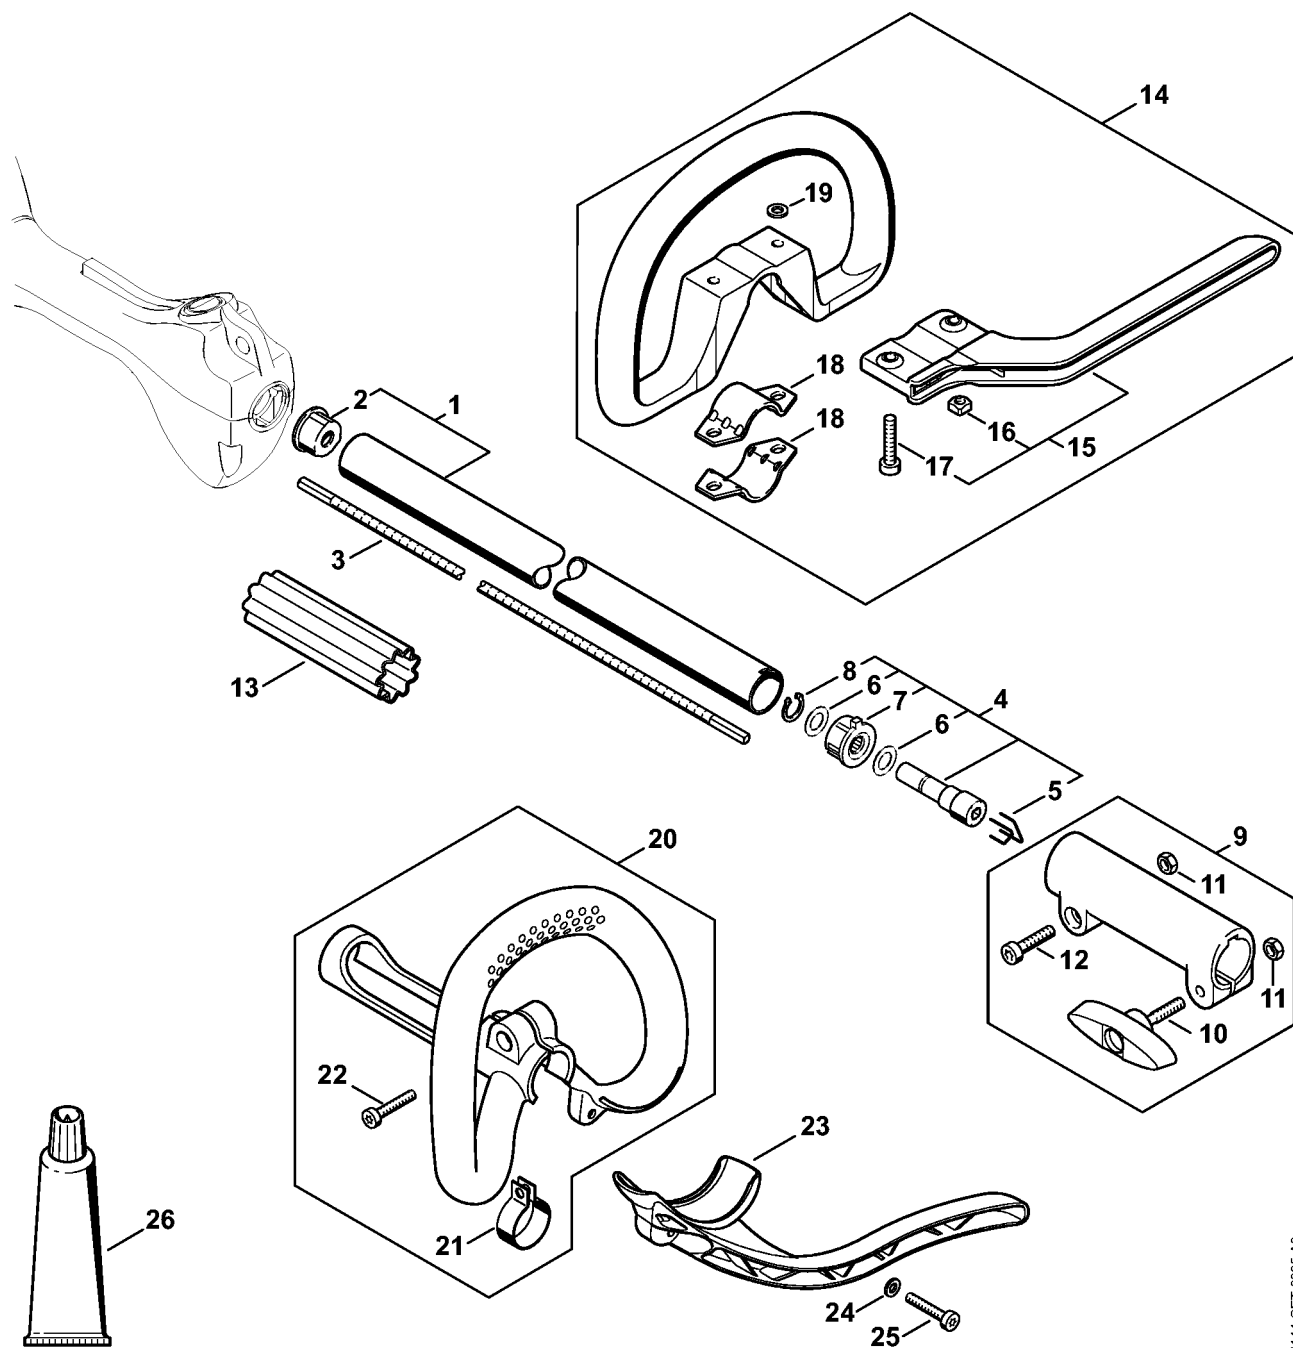

Steel, Beugelhandgreep KM 56 RC

4144-GET-0035-A0

Steel, Beugelhandgreep KM 56 RC

#	Deelnummer	Beschrijving	Hoe- veelheid	Bevat item(en)	Opmerkingen
1	4140 710 7128	Steel Ø 25,4 mm	1	2	
2	4137 711 2101	Stop	1		
3	4140 711 3203	Aandrijfjas	1		
4	4140 740 3501	Meenemer	1	5 - 8	
5	4140 716 2200	Beugel	2		
6	1118 162 8935	Ring	2		
7	4140 160 5201	Bus	1		
8	9455 621 0850	borgring 10x1	1		
9	4140 160 0700	Koppelingsmof	1	10 - 12	
10	4140 790 7501	Knevelbout	1		
11	9210 319 0900	inbusmoer M6	2		
12	9022 341 1350	Cilinderkopbout IS-M6x25	1		
13	0000 711 2500	huls	1		
14	4180 790 3405	Beugelhandgreep Boven serienummer: 297344436	1	15 - 19	
15	4130 790 8450	beugel Boven serienummer: 297344436	1	16, 17	
16	9222 068 0900	vierkante moer M6 Boven serienummer: 297344436	2		
17	9022 341 1370	cilinderbout IS M6x30 Boven serienummer: 297344436	2		
18	4123 791 7400	beugel Boven serienummer: 297344436	2		
19	9291 021 0140	ring 6,4 Boven serienummer: 297344436	2		
20	4144 790 3402	Beugelhandgreep Tot serienummer: 296790323	1	21, 22	
21	4144 791 9400	Spanklem Tot serienummer: 296790323	1		
22	9022 371 1020	cilinderbout IS M5x20	1