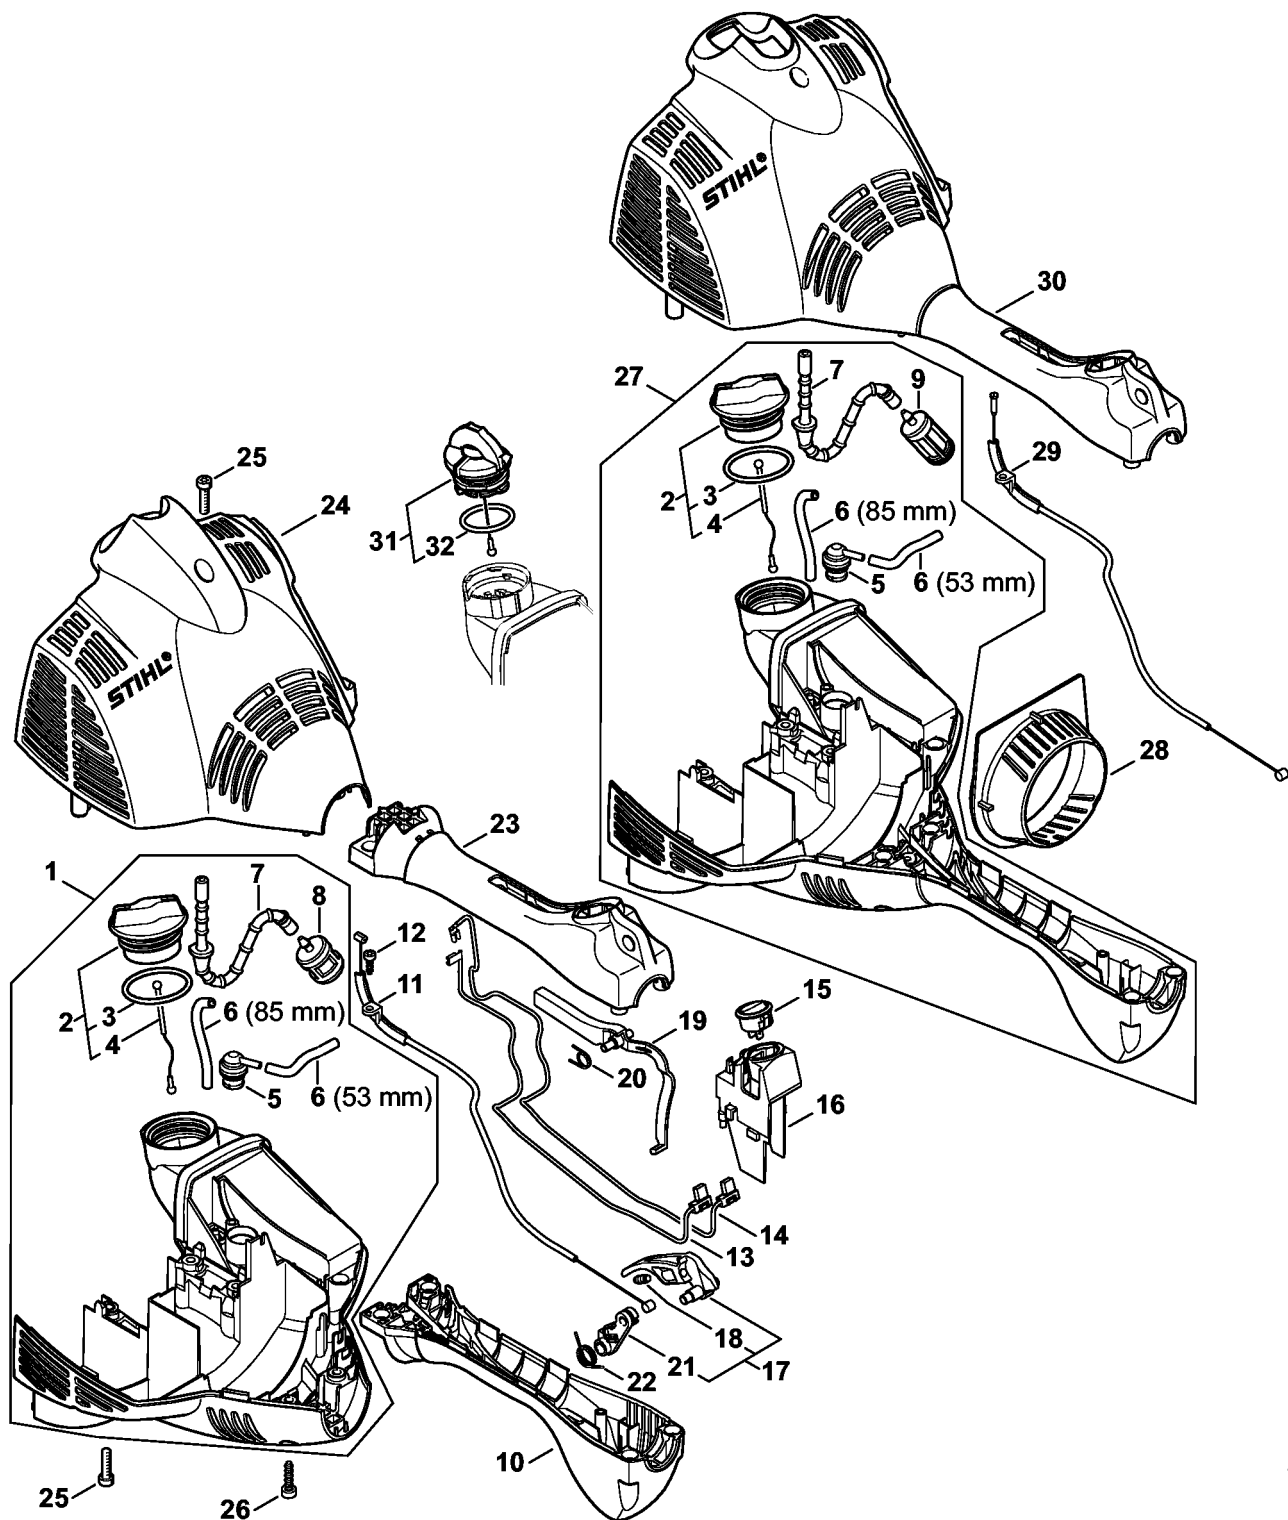

# Carter, cilinder

4144-BET-0137-AD

# Carter (Beugelhandgreep) KM 56 RC

4144-GET-0026-A0

# Carter (Beugelhandgreep) KM 56 RC

#	Deelnummer	Beschrijving	Hoe- veelheid	Bevat item(en)	Opmerkingen
1	4144 020 3027	Carter Boven serienummer: 297830576	1	2 - 8	
2	0000 350 0527	Tankdop Boven serienummer: 297830576	1	3, 4	
3	9645 951 3890	O-ring 35x3-FPM 80 Boven serienummer: 297830576	1		
4	0000 350 0900	Koord	1		
5	0000 350 5807	Tankbe-/ontluchting	1		
6	0000 930 2803	Slang 3,1x5,7 mm x 1 m, R3	1		
7	4144 358 0800	Slang	1		
8	0000 350 3513	Zuigmond	1		
9	0000 350 3502	Zuigmond	1		
10	4144 791 0806	Onderste handgreephelft	1		
11	4144 180 1104	Gaskabel Boven serienummer: 297830576	1		
12	9074 477 2995	Cilinderkopbout IS-P4x12	1		
13	4144 440 1901	Kabel	1		
14	4144 440 1900	Kabel	1		
15	4144 430 0200	Stopschakelaar	1		
16	4144 791 5400	Houder	1		
17	4144 180 1550	Gashendel	1	18, 21	
18		Tapeind	1		
19	4140 182 0800	Blokkeerhendel	1		
20	4140 182 4505	Knieveer	1		
21		Hefboom	1		
22	4144 182 4501	Knieveer	1		
23	4144 791 0807	Bovenste handgreephelft	1		
24	4144 080 1605	Kap Boven serienummer: 297830576	1		

# Carter (Beugelhandgreep) KM 56 RC

#	Deelnummer	Beschrijving	Hoe- veelheid	Bevat item(en)	Opmerkingen
25	9075 478 4136	Cilinderkopbout IS-D5x20	5		
26	9074 477 4135	Cilinderkopbout IS-P5x20	7		
27	4144 020 3018	Carter Tot serienummer: 297676422	1	2 - 7, 9	
28	4144 084 2500	Luchtgeleiding Tot serienummer: 297676422	1		
29	4144 180 1100	Gaskabel Tot serienummer: 297676422	1		
30	4144 080 1600	Kap Tot serienummer: 297676422	1		
31	0000 350 0532	Tankdop Tot serienummer: 297676422	1	32	
32	9645 948 7734	O-ring 25x3,5 Tot serienummer: 297676422	1		