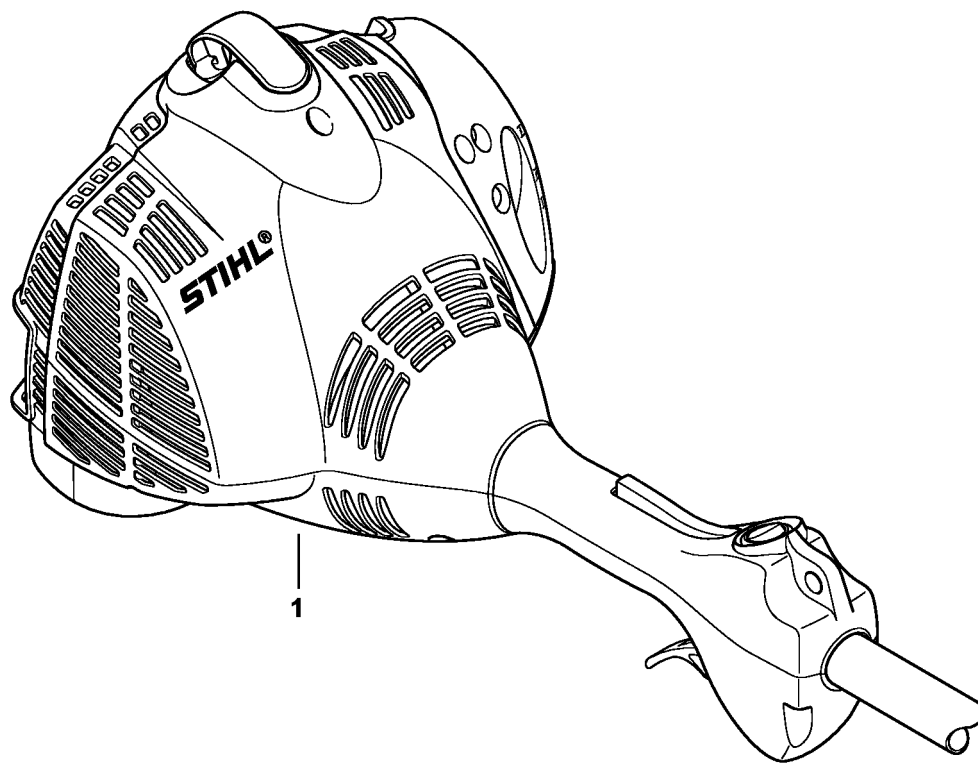

Gereedschap, speciaal toebehoren

#	Deelnummer	Beschrijving	Hoe- veelheid	Bevat item(en)	Opmerkingen
1	0812 370 1000	schroevendraaier T27x120x70	1		
2	4130 893 7800	Drevel	1		
3	4180 890 3400	Combisleutel	1		
4	0000 890 2300	Schroevendraaier	1		
5	0000 884 0307	Veiligheidsbril	1		
6	4119 710 9001	Dubbele schouderriem	1	8 - 16	
7		Riem 38x780 mm	1		
	0000 930 2242	Gordel 38 mm breed, 5 m lang	1		
8		Riem 25 mm x 1,18 m	1		
	0000 930 2241	Gordel 25 mm breed, 10 m lang	1		
9	4203 792 7200	Klemschuif	3		
10	4119 718 6300	Schuif	1		
11	4119 718 6310	Schuif	2		
12	9408 021 4530	Spijker 4x8x6	12		
13	9409 021 4420	Spijkerkop 4x8	12		
14	4119 718 7400	Beschermplaat	1		
15	4147 710 6900	Karabijnhaak	1		
16	4119 710 9012	Draagriem	1	17 - 19, 22	
17	4119 710 6900	Karabijnhaak	1		
18	4203 792 7200	Klemschuif	1		
19	4119 718 6320	Schuif	1		
20	9408 021 4530	Spijker 4x8x6	4		
21	9409 021 4420	Spijkerkop 4x8	4		
22	0000 930 2241	Gordel 25 mm breed, 10 m lang	1		

4144-GET-0043-A0