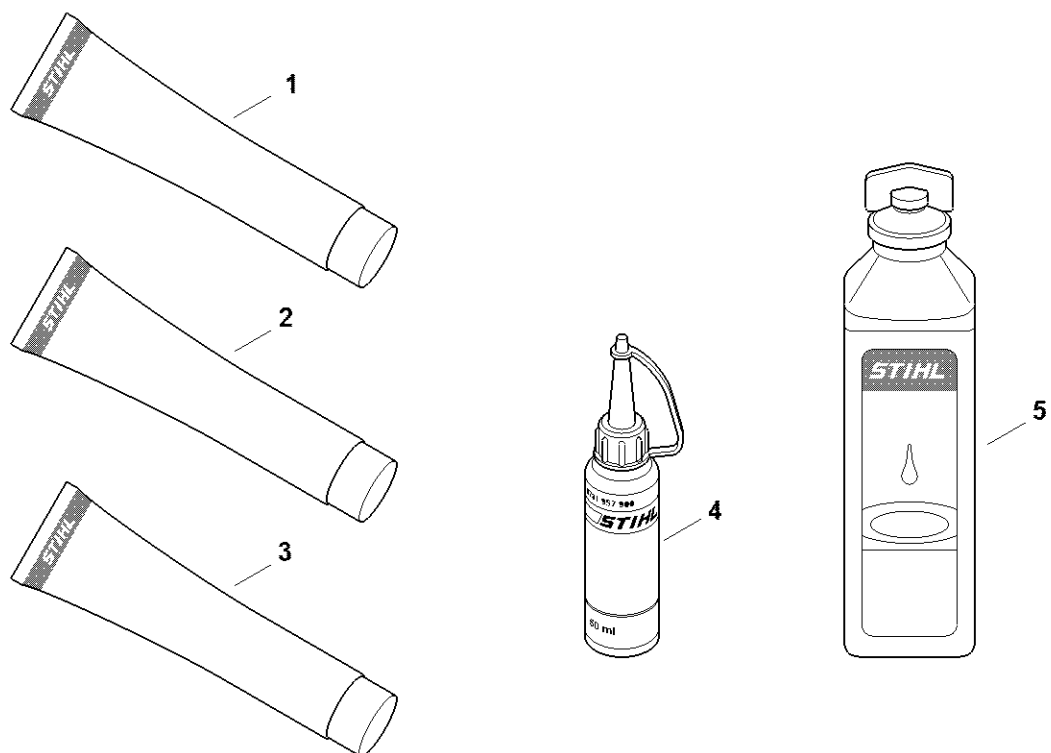

0000-GET-0170-A0

Hulp- en bedrijfsmiddelen

#	Deelnummer	Beschrijving	Hoe- veelheid	Bevat item(en)	Opmerkingen
1	0781 120 1022	Transmissievet (Superlub FS tube 40 g)	1		
1	0781 120 1117	Transmissievet (tube 80 g)	1		
1	0781 120 1118	Smeervet 01 225 g	1		
2	0781 120 1021	Multipurposevet (tube 40 g)	1		
2	0781 120 1109	Multipurposevet (tube 80 g)	1		
2	0781 120 1110	Multipurpose vet 225 g	1		
3	0783 830 2000	afdichtmiddel Dirko HT rood	1		
4	0781 957 9000	Pressfluid OH 723	1		
5	0781 319 8401	HP 100ml	1		
5	0781 319 8052	HP Super 100ml	1		
5	0781 319 8060	HP Ultra 100ml	1