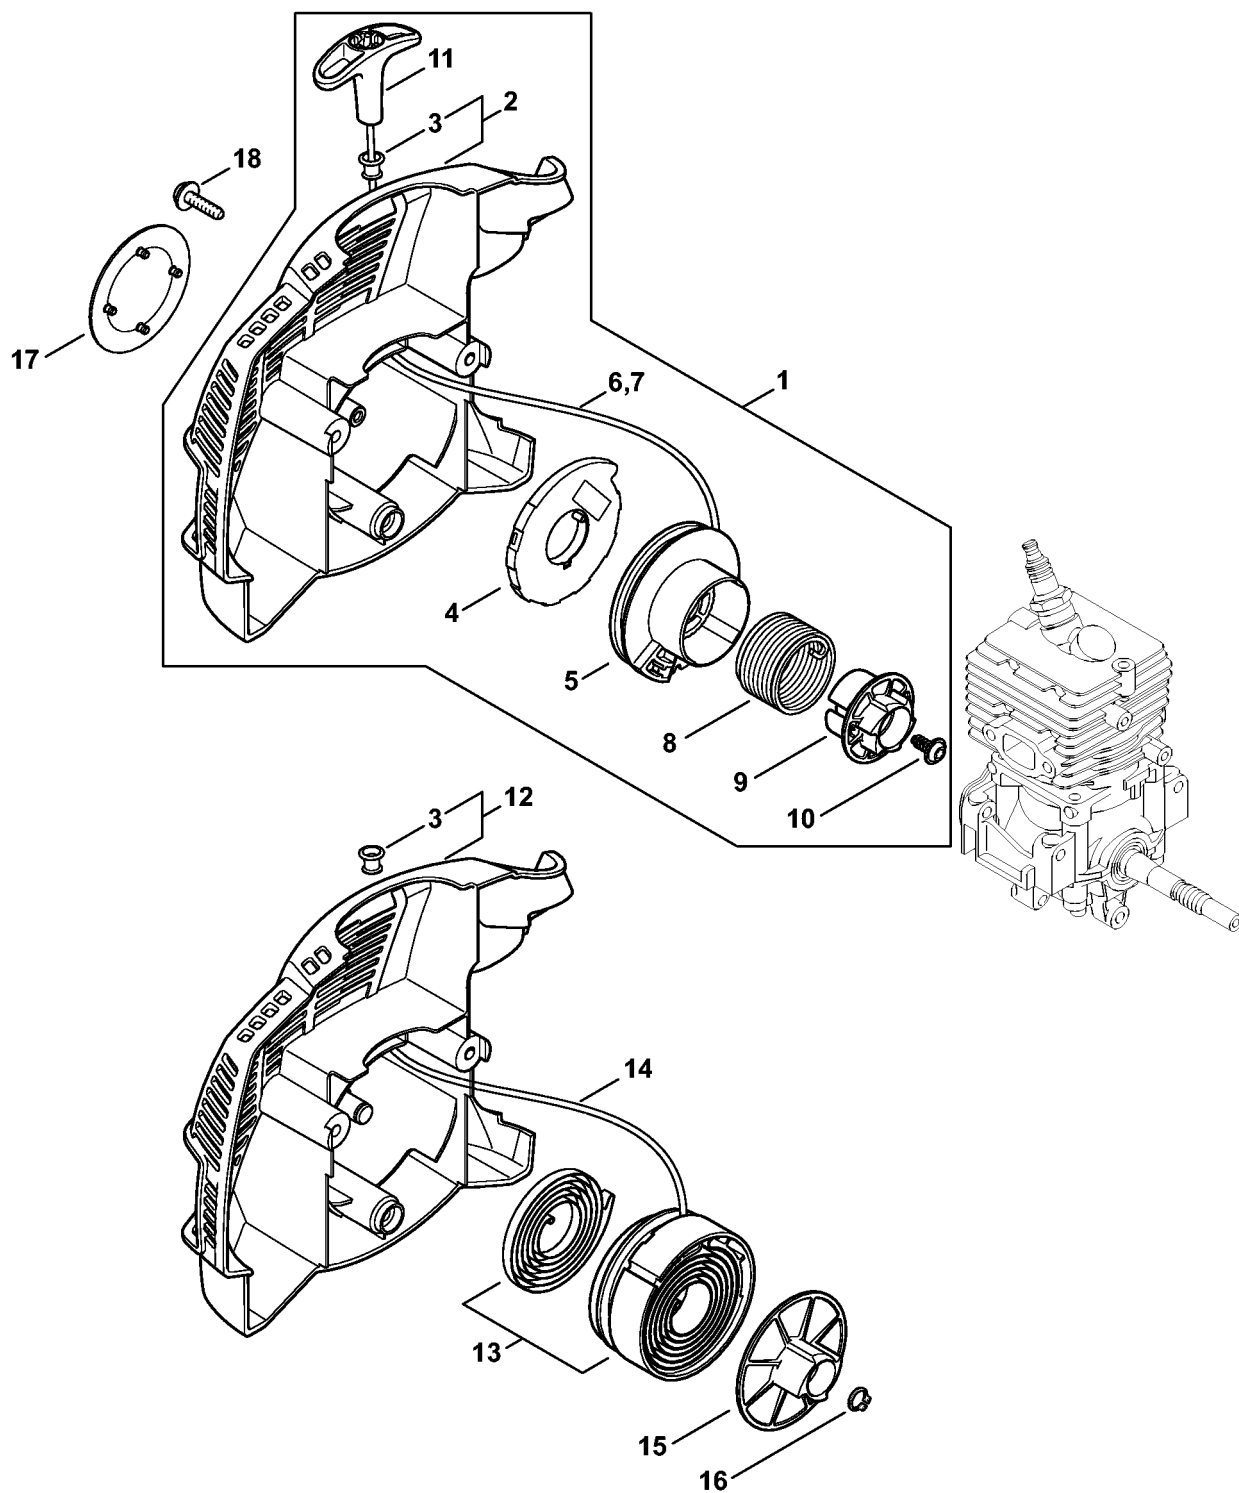

Startmechanisme KM 56 RC

4144-GET-0019-A0

Startmechanisme KM 56 RC

#	Deelnummer	Beschrijving	Hoe- veelheid	Bevat item(en)	Opmerkingen
1	4144 190 4013	Startmechanisme	1	2 - 11	
2	4144 190 0406	Chokedeksel Boven serienummer: 297344436	1	3	
3	9416 868 6650	Klinknagel 6,5x0,5x8,8	1		
4	4180 190 0600	Starterveer	1		
5	4144 195 0401	Koordrol Boven serienummer: 297344436	1		
6	4137 195 8200	Startkoord Ø 2,7x910 mm Boven serienummer: 297344436	1		
7	0000 930 2281	Startkoord Ø 2,7 mm x 30,8 m	1		
8	4149 195 3500	Veer	1		
9	4144 195 2001	Meenemer Boven serienummer: 297344436	1		
10	9104 003 0960	Cilinderkopbout P5,5x12 Boven serienummer: 297344436	1		
11	4140 195 3400	Handgreep	1		
12	4144 190 0400	Chokedeksel Tot serienummer: 297136240	1	3	
13	4144 190 1111	Koordrol met starterveer Tot serienummer: 297136240	1		
14	4237 195 8200	Startkoord Ø 2,7x1010 mm Tot serienummer: 297136240	1		
15	4144 195 2000	Meenemer Tot serienummer: 297136240	1		
16	9455 621 0750	borgring 9x1 Tot serienummer: 297136240	1		
17	4144 967 1505	Typeplaatje KM 56 RC	1		
18	0000 951 1100	bout	3