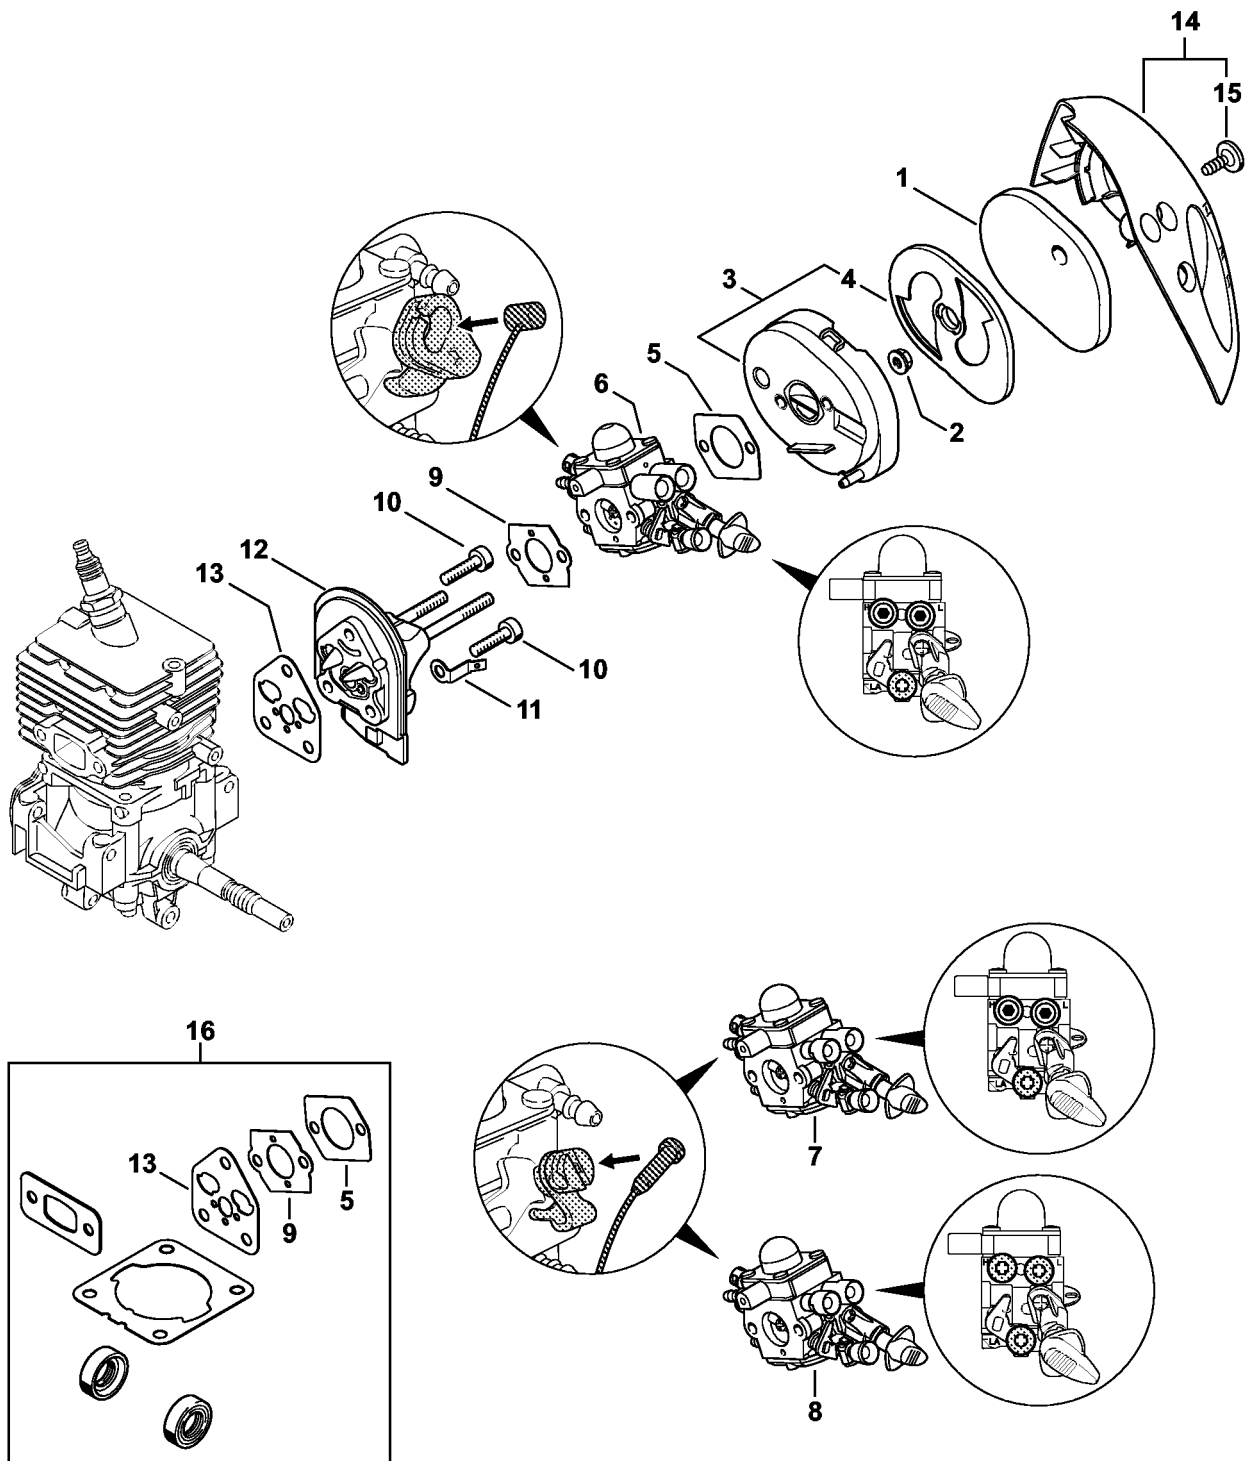

Luchtfilter, tussenflens

4144-GET-0028-A0

Luchtfilter, tussenflens

#	Deelnummer	Beschrijving	Hoe- veelheid	Bevat item(en)	Opmerkingen
1	4144 124 2800	Filter	1		
2	9210 261 0700	Zeskantmoer M5	2		
3	4144 140 2800	Filterhuis	1	4	
4	4144 121 6900	Demper	1		
5	4114 149 1205	Pakking	1		
6	4144 120 0611	Carburateur 4144/11 Boven serienummer: 297830576	1		
7	4144 120 0605	Carburateur CIM-S226B Boven serienummer: 291622359 Tot serienummer: 297676422	1		
8	4144 120 0603	Carburateur CIM-S207A Tot serienummer: 294620097	1		
9	4128 129 0900	Pakking	1		
10	9075 478 4136	Cilinderkopbout IS-D5x20	3		
11	4144 431 2100	Stekerlip	1		
12	4144 120 2301	Tussenflens	1		
13	4144 129 0900	Pakking	1		
14	4144 140 1000	Filterdeksel	1	15	
15	0000 951 1105	bout IS-P5x14-T27	1		
16	4144 007 1012	Pakkingset	1	5, 9, 13