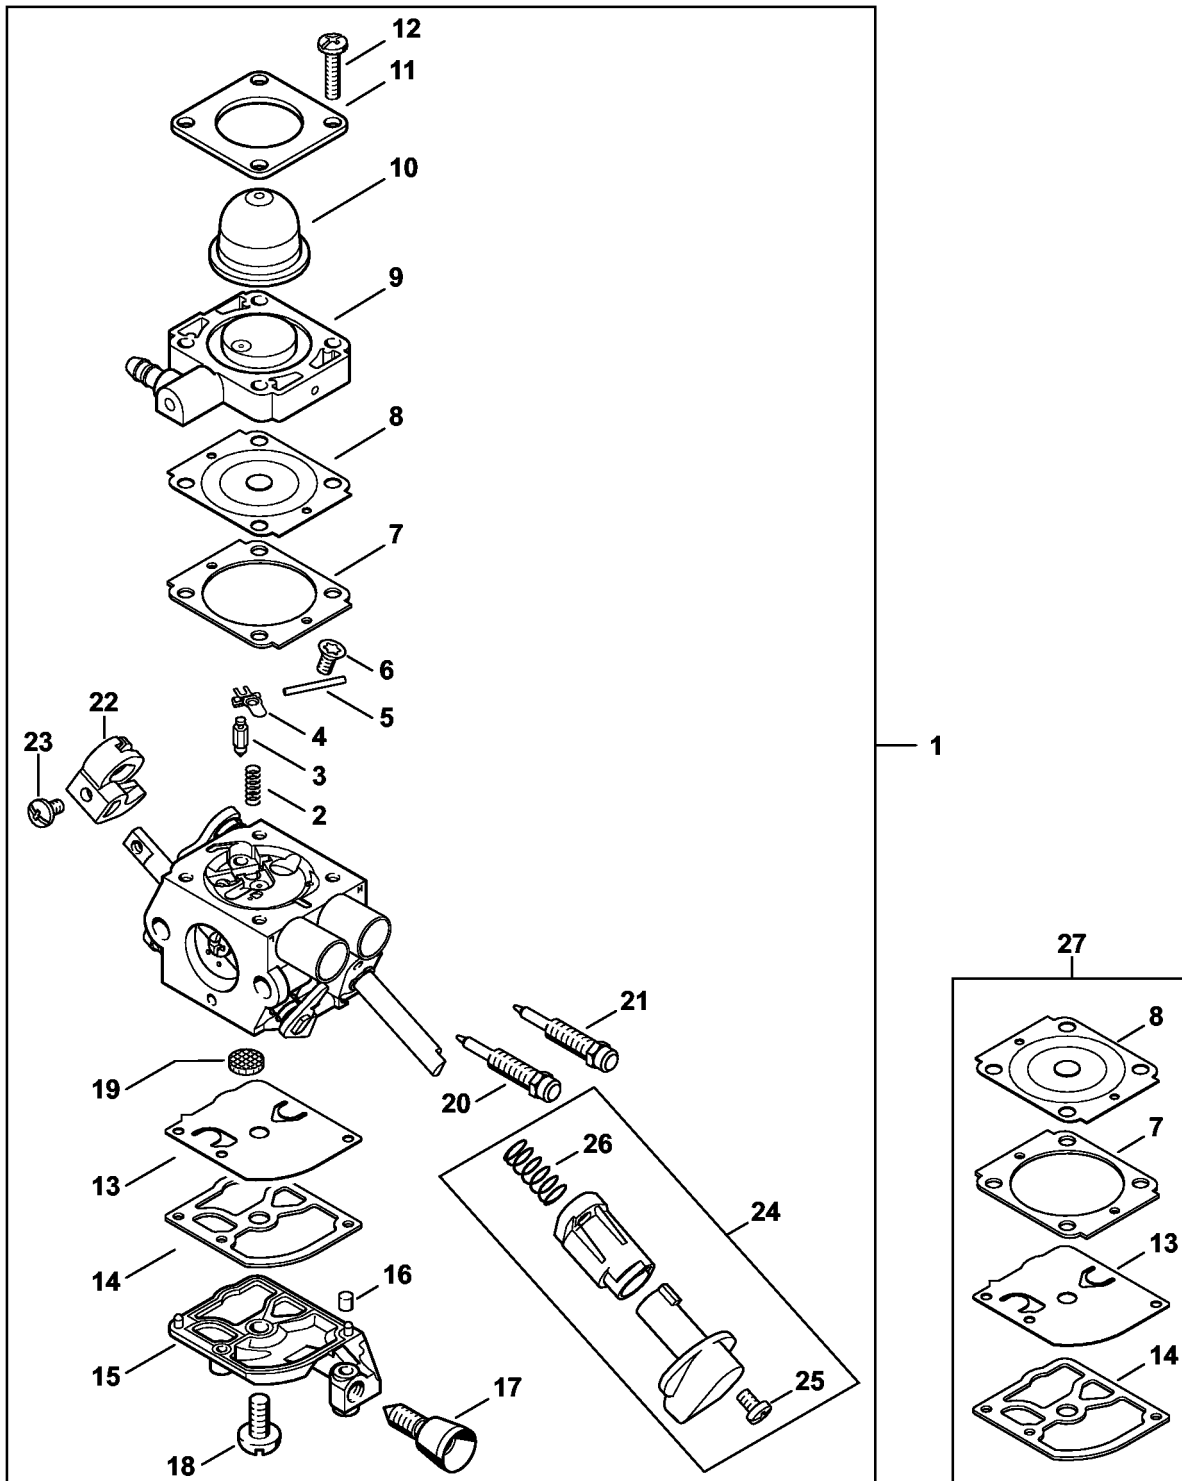

Carburateur 4144/11

4144-GET-0030-A0

Carburateur 4144/11

#	Deelnummer	Beschrijving	Hoe- veelheid	Bevat item(en)	Opmerkingen
1	4144 120 0611	Carburateur 4144/11	1	2 - 26	
2	4128 122 3000	Veer	1		
3	Z000 018 Z000	Inlaatnaald	1		
4	1125 121 5000	Inlaatregelhefboom	1		
5	1120 121 9200	As	1		
6	0000 122 7101	Bout	1		
7	4241 129 0901	Regelpakking	1		
8	4241 121 4702	Regelmembraan	1		
9	Z010 056 A035	Grondplaat benzinepomp	1		
10	4226 121 2700	Kap	1		
11	4140 121 0800	Afsluitdeksel	1		
12	4241 122 7100	Bout	4		
13	4241 121 4800	Pompmembraan	1		
14	1123 129 0905	Pomppakking	1		
15	4241 121 0800	Afsluitdeksel	1		
16	1125 122 4200	Klemstuk	1		
17	4140 122 6200	Stationaire aanslagschroef	1		
18	1120 122 7800	Bout met verzonken lenskop	1		
19	1123 121 7800	Zeef	1		
20	4144 122 6802	Stelschroef stat. toerental	1		
21	4144 122 6700	Hoofdstelschroef	1		
22	4144 121 3501	Gasklephefboom	1		
23	4132 122 6600	Kraagbout	1		
24	4144 180 9500	Draaiknop	1	25, 26	
25	4144 122 7100	Bout	1		
26		Veer	1		
27	4241 007 1700	Carb. membraanset	1	7, 8, 13, 14