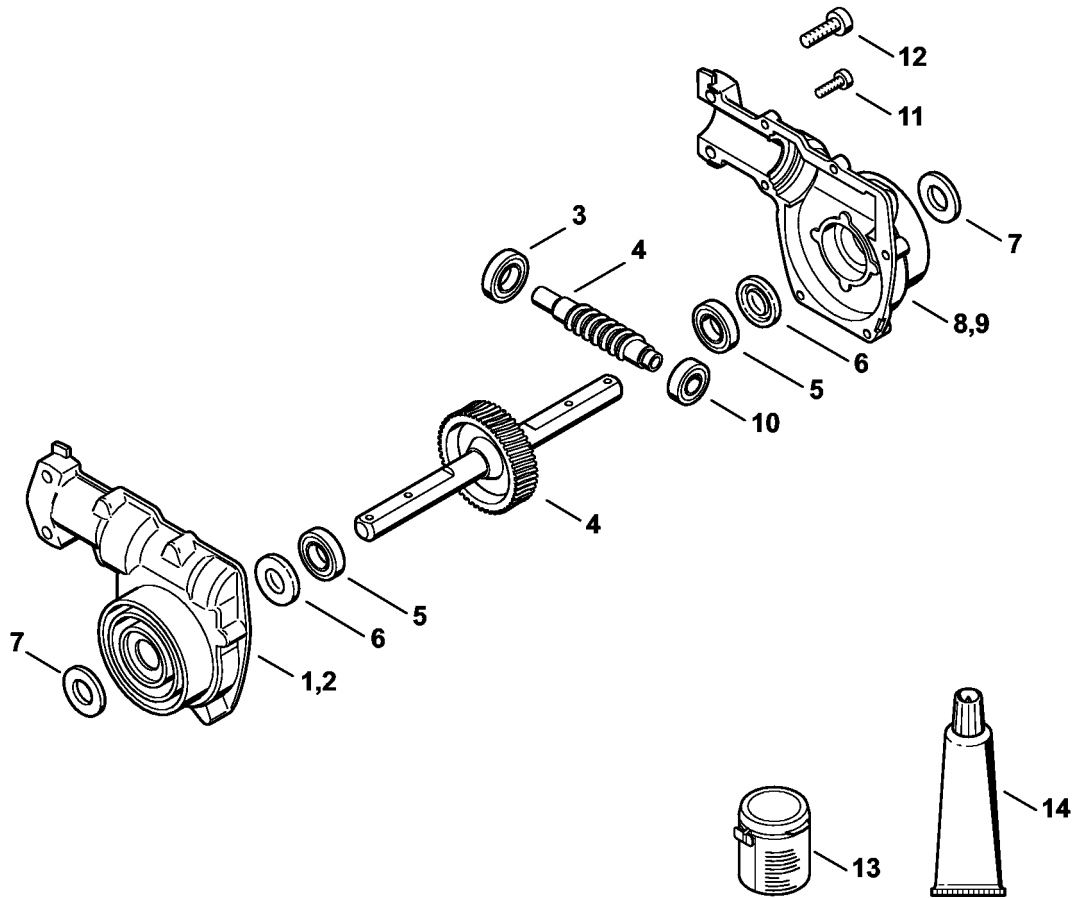

BF-KM Aandrijfkop

227ET081 SC

BF-KM Aandrijfkop

#	Deelnummer	Beschrijving	Hoe- veelheid	Bevat item(en)	Opmerkingen
	4601 640 0101	Aandrijfkop	1	1, 3 - 6, 10 - 12, 17	
	4601 640 0500	Aandrijfhuis	1	1, 8	
1		Aandrijfhuis	1		
2	4601 641 0301	Aandrijfhuis	1		
3	9503 003 8130	Groefkogellager 6301-2RS	1		
4	4601 640 7100	Wormwiel	1	17	
5	9503 003 5360	Groefkogellager 6003-2Z	2		
6	9630 003 1747	Keerring 17x30x7	2		
7	4601 642 8700	Aanloopring	2		
8		Aandrijfhuis	1		
9	4601 641 0300	Aandrijfhuis	1		
10	9503 003 5151	kogellager 6001-2Z	1		
11	9075 478 4115	Cilinderkopbout IS-D5x16	6		
12	9022 341 1300	cilinderbout IS M6x20	2		
13	0781 120 1004	Smeervet 40 g	1		
14	0783 830 2000	afdichtmiddel Dirko HT rood	1