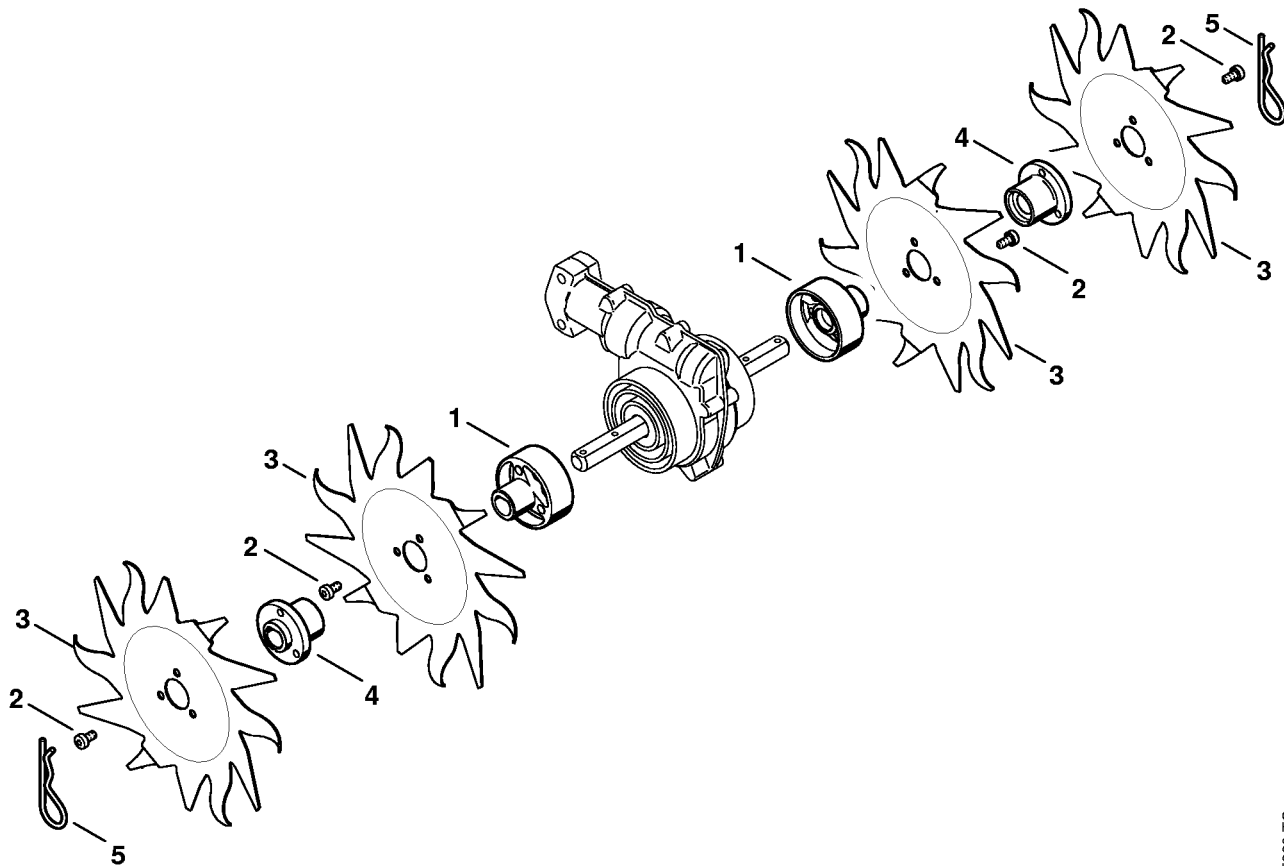

#	Deelnummer	Beschrijving	Hoe- veelheid	Bevat item(en)	Opmerkingen
1	4601 710 7104	Steel Ø 25,4 mm	1	3, 8	
2	4601 710 7106	Steel Ø 25,4 mm	1	4, 8	USA
3	0000 967 7399	Waarschuingssticker BF-KM	1		
4	0000 967 7332	Waarschuingssticker BF	1		USA
5	4140 710 3225	Aandrijfvas	1	6	
6	4140 711 2500	Huls	1		
7	4140 791 7207	Huls	1		
8	4137 711 2101	Stop	1		
9	4133 717 2000	kap	2		
10	0781 120 1110	Multipurpose vet 225 g	1		

BF-KM Grondfrees

481ET003 TG

BF-KM Grondfrees

#	Deelnummer	Beschrijving	Hoe- veelheid	Bevat item(en)	Opmerkingen
1	4601 713 1902	Flens	2		
2	9022 346 1260	Cilinderkopbout IS-M6x12	12		
3	4601 713 4003	Mes voor BC	4		
4	4601 713 1903	Flens	2		
5	9340 003 0320	Borgclip 4	2		

BF-KM Aandrijfkop

22TET083 SC

BF-KM Aandrijfkop

#	Deelnummer	Beschrijving	Hoe- veelheid	Bevat item(en)	Opmerkingen
	4601 640 0102	Aandrijfkop	1	1 - 17	
1	4601 640 0504	Aandrijfhuis	1	3, 4	
2	4601 640 0503	Aandrijfhuis	1	3, 4	
3	9630 003 1747	Keerring 17x30x7	2		
4	9503 003 5360	Groefkogellager 6003-2Z	2		
5	4601 640 7501	Tandwiel	1		
6	4601 640 7500	Tandwiel	1		
7	0000 958 0531	Ring	2		
8	9513 003 1918	Naaldlagerbus 8x12x10	2		
9	9503 003 6321	Groefkogellager 6200	1		
10	9504 003 0698	Kogellager DIN 628-7200C	1		
	4601 640 7301	Rondselset	1	11 - 13	
11		Rondselset	1		
12		Aandrijfrondsel	1		
13	9456 621 0570	Borgveer 8x0,8	1		
14	9503 003 9881	Groefkogellager 609-2RS	2		
15	9455 621 0750	borgring 9x1	1		
16	9022 341 1010	Cilinderkopbout IS-M5x18	6		
17	9022 341 1300	cilinderbout IS M6x20	2		
18	4601 710 8106	Beschermer	1	19 - 22	
19	9212 260 0900	inbusmoer M6	1		
20	9022 341 1370	cilinderbout IS M6x30	1		
21	4140 716 6200	spanklem	1		
22	4601 967 7300	Waarschuwingsticker BF-KM	1		
23	0000 967 3907	Sticker	1		USA
24	0781 120 1117	Transmissievet (tube 80 g)	1		
25	0783 830 2000	afdichtmiddel Dirko HT rood	1		