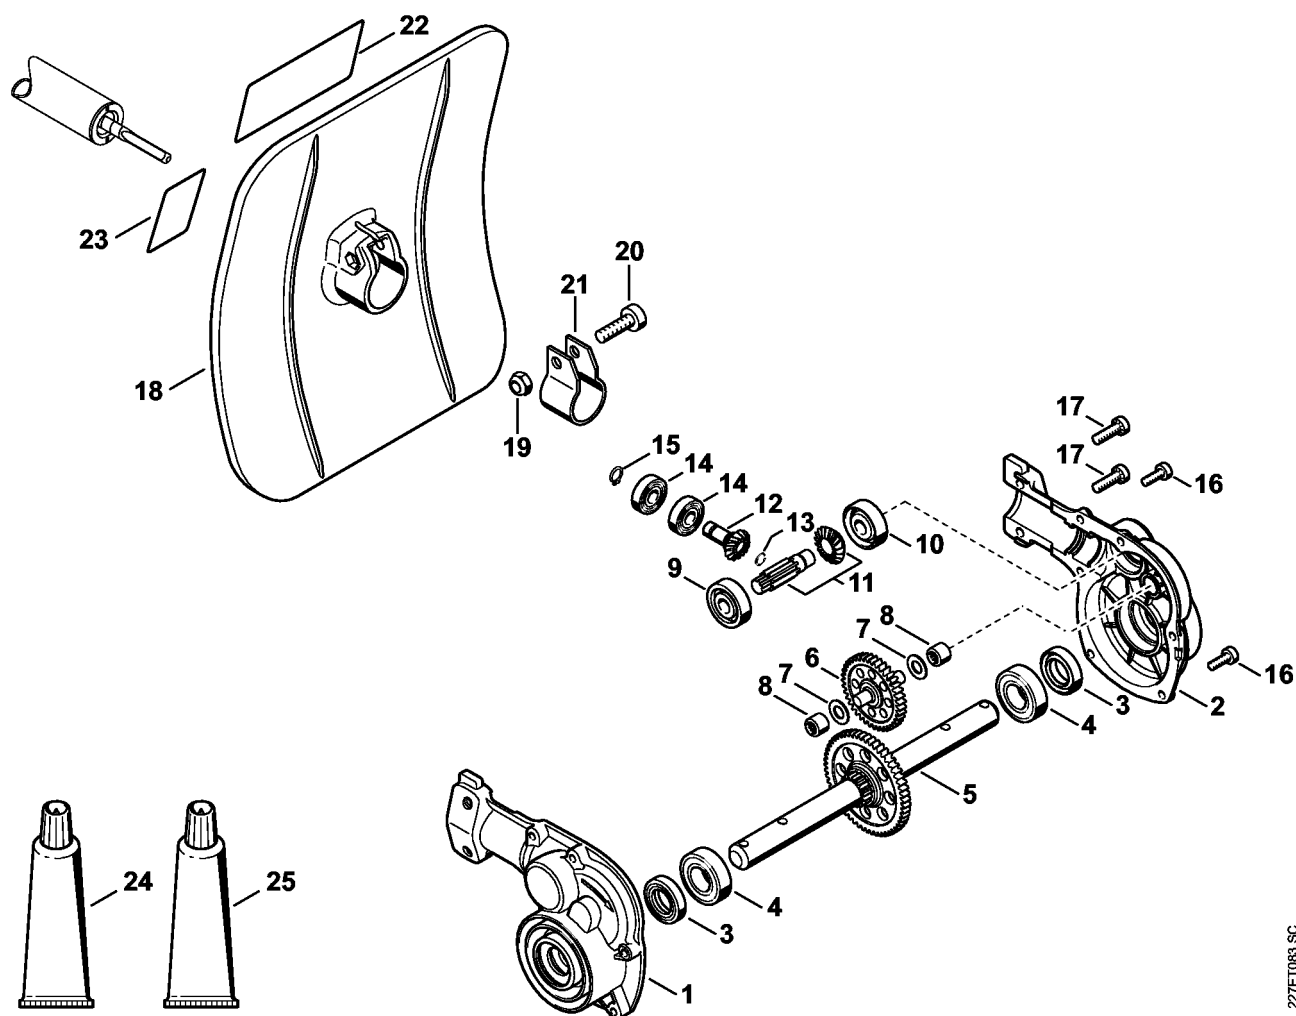

#	Deelnummer	Beschrijving	Hoe- veelheid	Bevat item(en)	Opmerkingen
1	4601 710 7104	Steel Ø 25,4 mm	1	3, 8	
2	4601 710 7106	Steel Ø 25,4 mm	1	4, 8	USA
3	0000 967 7399	Waarschuingssticker BF-KM	1		
4	0000 967 7332	Waarschuingssticker BF	1		USA
5	4140 710 3225	Aandrijfvas	1	6	
6	4140 711 2500	Huls	1		
7	4140 791 7207	Huls	1		
8	4137 711 2101	Stop	1		
9	4133 717 2000	kap	2		
10	0781 120 1110	Multipurpose vet 225 g	1		

BF-KM Grondfrees, speciaal toebehoren

481ET002IG

BF-KM Grondfrees, speciaal toebehoren

#	Deelnummer	Beschrijving	Hoe- veelheid	Bevat item(en)	Opmerkingen
1	4601 713 1900	Flens	2		
2	9022 346 1260	Cilinderkopbout IS-M6x12	12		
3	4601 713 4001	Mes voor BC	4		
4	4601 713 1903	Flens	2		
5	4601 713 4000	Mes voor BC	1		
6	4601 713 4002	Mes voor BC	1		
7	9340 003 0320	Borgclip 4	2		

BF-KM Aandrijfkop

22TET083 SC

BF-KM Aandrijfkop

#	Deelnummer	Beschrijving	Hoe- veelheid	Bevat item(en)	Opmerkingen
	4601 640 0102	Aandrijfkop	1	1 - 17	
1	4601 640 0504	Aandrijfhuis	1	3, 4	
2	4601 640 0503	Aandrijfhuis	1	3, 4	
3	9630 003 1747	Keerring 17x30x7	2		
4	9503 003 5360	Groefkogellager 6003-2Z	2		
5	4601 640 7501	Tandwiel	1		
6	4601 640 7500	Tandwiel	1		
7	0000 958 0531	Ring	2		
8	9513 003 1918	Naaldlagerbus 8x12x10	2		
9	9503 003 6321	Groefkogellager 6200	1		
10	9504 003 0698	Kogellager DIN 628-7200C	1		
	4601 640 7301	Rondselset	1	11 - 13	
11		Rondselset	1		
12		Aandrijfrondsel	1		
13	9456 621 0570	Borgveer 8x0,8	1		
14	9503 003 9881	Groefkogellager 609-2RS	2		
15	9455 621 0750	borgring 9x1	1		
16	9022 341 1010	Cilinderkopbout IS-M5x18	6		
17	9022 341 1300	cilinderbout IS M6x20	2		
18	4601 710 8106	Beschermer	1	19 - 22	
19	9212 260 0900	inbusmoer M6	1		
20	9022 341 1370	cilinderbout IS M6x30	1		
21	4140 716 6200	spanklem	1		
22	4601 967 7300	Waarschuwingsticker BF-KM	1		
23	0000 967 3907	Sticker	1		USA
24	0781 120 1117	Transmissievet (tube 80 g)	1		
25	0783 830 2000	afdichtmiddel Dirko HT rood	1		