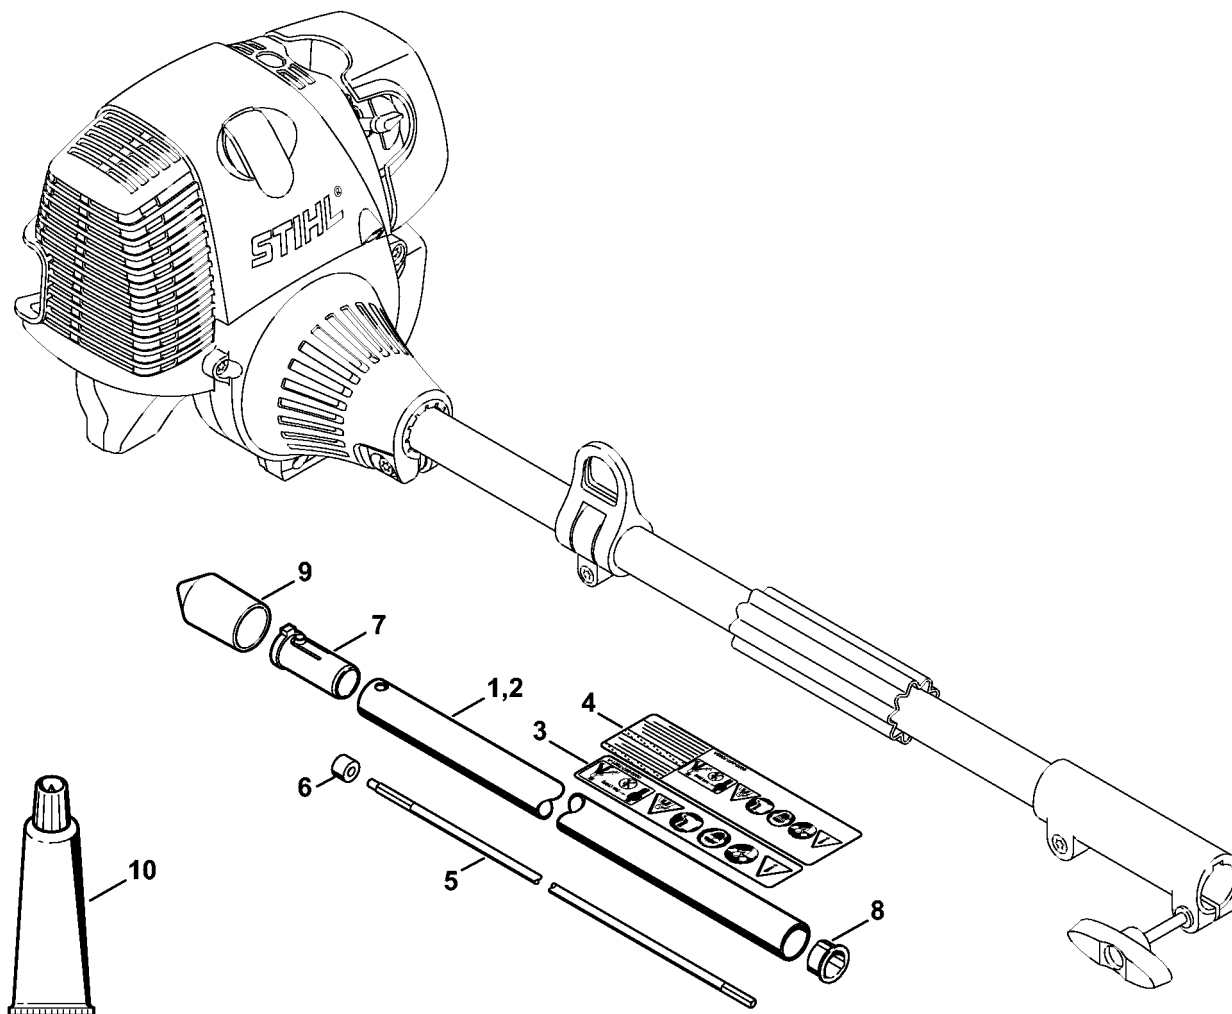

BF-KM Steel

BF-KM Steel

#	Deelnummer	Beschrijving	Hoe- veelheid	Bevat item(en)	Opmerkingen
1	4601 710 7104	Steel Ø 25,4 mm	1	3, 8	
2	4601 710 7106	Steel Ø 25,4 mm	1	4, 8	USA
3	0000 967 7399	Waarschuingssticker BF-KM	1		
4	0000 967 7332	Waarschuingssticker BF	1		USA
5	4140 710 3225	Aandrijfvas	1	6	
6	4140 711 2500	Huls	1		
7	4140 791 7207	Huls	1		
8	4137 711 2101	Stop	1		
9	4133 717 2000	kap	2		
10	0781 120 1110	Multipurpose vet 225 g	1