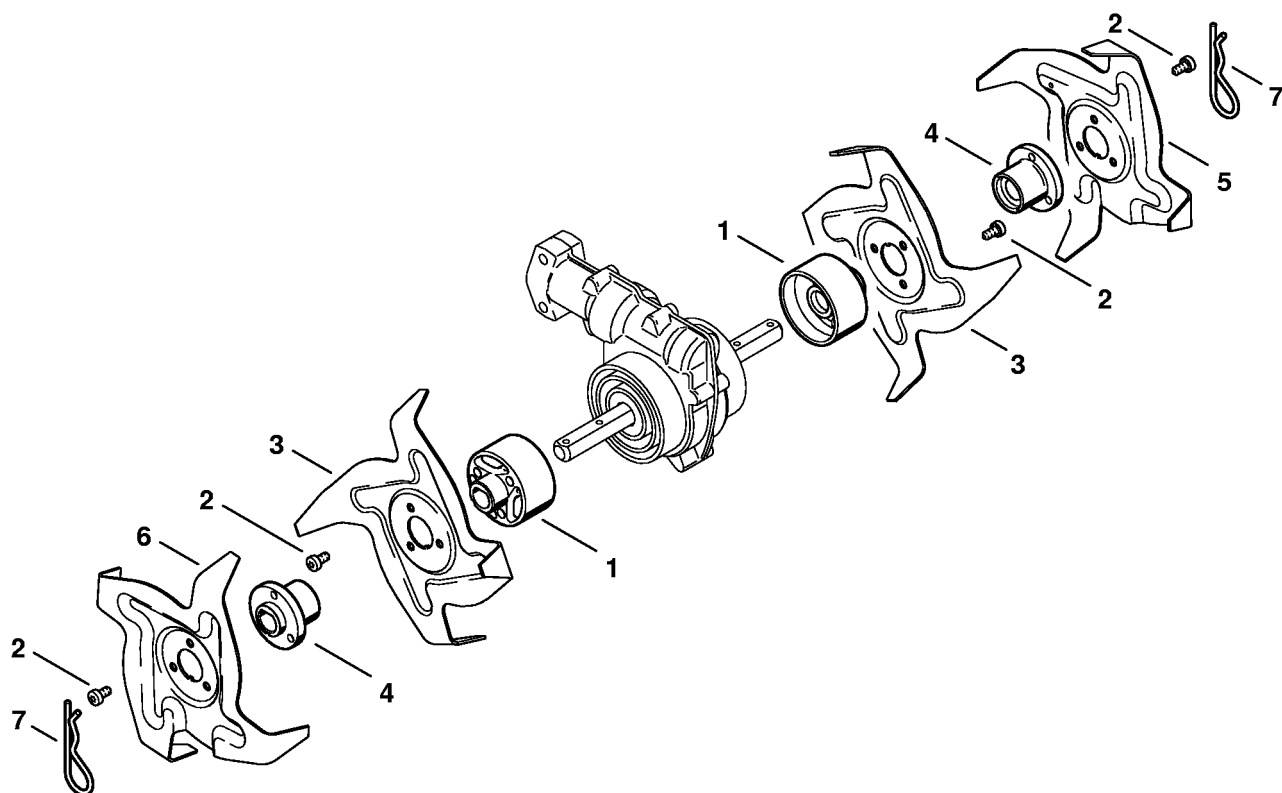

#	Deelnummer	Beschrijving	Hoe- veelheid	Bevat item(en)	Opmerkingen
1	4601 710 7104	Steel Ø 25,4 mm	1	3, 8	
2	4601 710 7106	Steel Ø 25,4 mm	1	4, 8	USA
3	0000 967 7399	Waarschuingssticker BF-KM	1		
4	0000 967 7332	Waarschuingssticker BF	1		USA
5	4140 710 3225	Aandrijfvas	1	6	
6	4140 711 2500	Huls	1		
7	4140 791 7207	Huls	1		
8	4137 711 2101	Stop	1		
9	4133 717 2000	kap	2		
10	0781 120 1110	Multipurpose vet 225 g	1		

BF-KM Grondfrees

481ET003 TG

BF-KM Grondfrees

#	Deelnummer	Beschrijving	Hoe- veelheid	Bevat item(en)	Opmerkingen
1	4601 713 1902	Flens	2		
2	9022 346 1260	Cilinderkopbout IS-M6x12	12		
3	4601 713 4003	Mes voor BC	4		
4	4601 713 1903	Flens	2		
5	9340 003 0320	Borgclip 4	2		

BF-KM Grondfrees, speciaal toebehoren

481ET002IG

BF-KM Grondfrees, speciaal toebehoren

#	Deelnummer	Beschrijving	Hoe- veelheid	Bevat item(en)	Opmerkingen
1	4601 713 1900	Flens	2		
2	9022 346 1260	Cilinderkopbout IS-M6x12	12		
3	4601 713 4001	Mes voor BC	4		
4	4601 713 1903	Flens	2		
5	4601 713 4000	Mes voor BC	1		
6	4601 713 4002	Mes voor BC	1		
7	9340 003 0320	Borgclip 4	2		